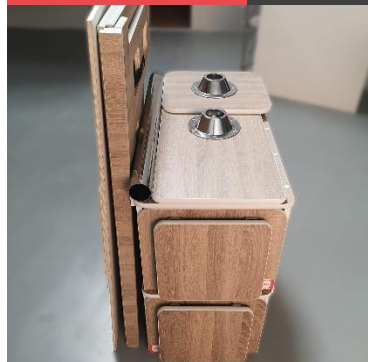

Modular

El kit está compuesto por módulos desmontables que facilitan el guardado y el montaje.

**Montaje
fácil**